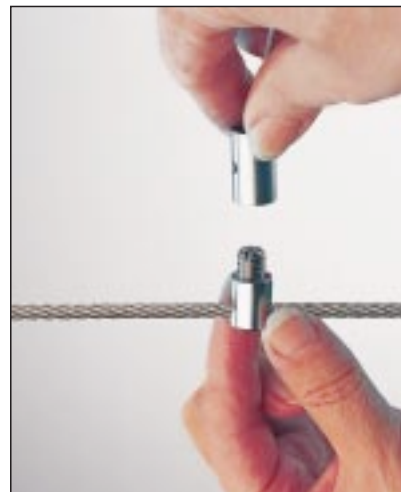

**Unità d'attacco ASS, tipo semplice
con vite bossolo**

**ASS Hanging unit, simple type
with attaching sleeve**

Misura nominal size	Ø orizzontale rope-Ø horizontal mm	Ø verticale rope-Ø vertical mm	L mm	L ₁ mm	m mm	d mm	d ₁	d ₂	Articolo n° stock no.
4	3 + 4	1,5 + 2	37,0	29	4,5	12	M 8	M 4	392 510 004
6	5 + 6	3 + 4	48,5	38	6,5	15	M 10	M 6	392 510 006

Applicabilità

Le nostre unità d'attacco ASS offrono possibilità d'impiego molto varie come nel caso, ad esempio, dove serve appendere pannellini pubblicitari, lampade sospese, tende ed altro.

Tutto questo senza contemplare la necessità di nuovi attacchi al soffitto e se tese bene, le funi orizzontali possono superare lunghezze orizzontali interessanti.

Applicability

We have developed the ASS Hanging units to enable advertising boards, lights, loudspeakers etc. to be suspended from ceilings with the minimum of fixings. There are two types of ASS Hanging units the 'simple' and the 'multiple' both of which allow equipment to be hung vertically from a main horizontal rope.

In addition the ASS Hanging units may be used as a tensioning device or as an intermediate universal fitting on long horizontal rope runs.

**Unità d'attacco ASS, tipo semplice
con occhiello imbullonato**