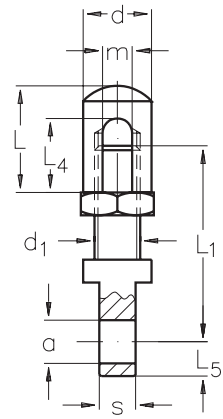

**Unità d'attacco ASS, tipo semplice
con vite bossolo**

**ASS Hanging unit, simple type
with attaching sleeve**

Misura nominal size	Ø orizzontale rope-Ø horizontal mm	Ø verticale rope-Ø vertical mm	L mm	L ₁ mm	m mm	d mm	d ₁	d ₂	Articolo n° stock no.
4	3 + 4	1,5 + 2	37,0	29	4,5	12	M 8	M 4	392 510 004
6	5 + 6	3 + 4	48,5	38	6,5	15	M 10	M 6	392 510 006

In addition the ASS Hanging units may be used as a tensioning device or as an intermediate universal fitting on long horizontal rope runs.

**Unità d'attacco ASS, tipo semplice
con occhiello imbullonato**

**ASS Hanging unit, simple type
with eye bolt**

Misura nominal size	Diametro-Ø rope-Ø mm	L mm	L ₄ mm	m mm	d mm	L ₁ mm	d ₁	a mm	s mm	L ₅ mm	Articolo n° stock no.
4	3 + 4	17,0	12	4,5	12	35	M 8	6,5	6	6,0	392 520 004
6	5 + 6	23,5	16	6,5	15	43	M 10	9,5	8	7,5	392 520 006
10	8 + 10	34,5	25	10,5	25	-	M 16	-	-	-	392 520 010

Unità d'attacco ASS, tipo multiplo

ASS Hanging unit, multiple

Misura nominal size	Diametro-Ø rope-Ø mm	L mm	L ₁ mm	L ₂ mm	h mm	h ₁ mm	d mm	a mm	m mm	b mm	Articolo n° stock no.
6	5 + 6	48	40	14	14	8	20	6,5	6,5	6	392 530 006