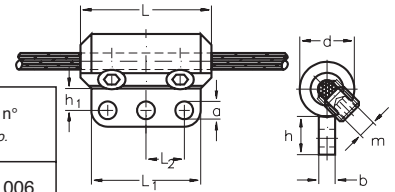

**Unità d'attacco ASS, tipo semplice
con vite bossolo**

**ASS Hanging unit, simple type
with attaching sleeve**

Misura nominal size	Ø orizzontale rope-Ø horizontal mm	Ø verticale rope-Ø vertical mm	L mm	L ₁ mm	m mm	d mm	d ₁	d ₂	Articolo n° stock no.
4	3 + 4	1,5 + 2	37,0	29	4,5	12	M 8	M 4	392 510 004
6	5 + 6	3 + 4	48,5	38	6,5	15	M 10	M 6	392 510 006

In addition the ASS Hanging units may be used as a tensioning device or as an intermediate universal fitting on long horizontal rope runs.

**Unità d'attacco ASS, tipo semplice
con occhiello imbullonato**

**ASS Hanging unit, simple type
with eye bolt**

Misura nominal size	Diametro-Ø rope-Ø mm	L mm	L ₄ mm	m mm	d mm	L ₁ mm	d ₁	a mm	s mm	L ₅ mm	Articolo n° stock no.
4	3 + 4	17,0	12	4,5	12	35	M 8	6,5	6	6,0	392 520 004
6	5 + 6	23,5	16	6,5	15	43	M 10	9,5	8	7,5	392 520 006
10	8 + 10	34,5	25	10,5	25	-	M 16	-	-	-	392 520 010

Unità d'attacco ASS, tipo multiplo

ASS Hanging unit, multiple

Misura nominal size	Diametro-Ø rope-Ø mm	L mm	L ₁ mm	L ₂ mm	h mm	h ₁ mm	d mm	a mm	m mm	b mm	Articolo n° stock no.
6	5 + 6	48	40	14	14	8	20	6,5	6,5	6	392 530 006