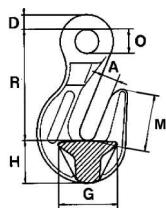

GANCI ACCORCIATORI ad OCCHIO e a FORCELLA

Accessori per imbrache GRADO 100

www.incofil.com

GANCIO ACCORCIATORE A OCCHIO CON E SENZA SICURA

Codice		catena		misure							peso	W.L.L.
senza sicura	con sicura	Ø mm	Inch	A mm	D	G	H	O	R	M	Kg	Kg
IDX 08	IDX 06S	6	1/4	8	8,5	22	22	12	51,5	51,5	0,18	1400
IDX 08	IDX 08S	7-8	9/32-5/16	10	11	30	28	17	69	69	0,23	2000
IDX 10	IDX 10S	10	3/8	13	15	44	34	22	86,5	86,5	0,59	3150
IDX 13	IDX 1S3	13	1/2	17	18	53	47	26	110,5	110,5	1,24	5300
IDX 16	IDX 16S	16	5/8	20	21	64	60	32	129	129	2,01	8000
IDX 20	IDX 20S	20	3/4	23	23	85	64	38	153	153	3,75	12500
IDX 22	IDX 22S	22	7/8	27	26	92	65	41	180	180	5,35	15000

W.L.L.: carico max di utilizzo

GANCIO ACCORCIATORE A FORCELLA CON E SENZA SICURA

Codice		catena		misure							peso	W.L.L.	
senza sicura	con sicura	Ø mm	Inch	A mm	B	C	G	H	R	M	PxL	Kg	Kg
IFX 06	IFX 06S	6	1/4	8	8	8,8	22	22	50,5	35,5	7,5x17,5	0,20	1400
IFX 07	IFX 07S	7	9/32	10	10	11,4	30	28	65,5	47	9x22,5	0,44	1900
IFX 08	IFX 08S	8	5/16	10	10	10,9	30	28	64,9	47	10x23	0,44	2500
IFX 10	IFX 10S	10	3/8	13	13	14,9	34	34	79,9	55	13x31,5	0,96	4000
IFX 13	IFX 13S	13	1/2	17	17	17,4	47	47	105,4	81	16x42	2,10	6700
IFX 16	IFX 16S	16	5/8	19	19	18,3	64	60	111,8	92	21x51,5	3,40	10000
IFX 20	-	20	3/4	23,5	23	22	84	65	118	100	24x61,5	5,20	16000
IFX 22	-	22	7/8	26	26	25	92	65	154	120	26x72	7,80	19000

W.L.L.: carico max di utilizzo

ACCORCIATORE CON SICURA

Codice	catena		misure							peso	W.L.L.	
	Ø mm	Inch	A mm	B	C	D	E	F	G	PxL	Kg	Kg
IXX 06	6	1/4	8	8	10	8	19	45	23	7,5x17,5	0,21	1400
IXX 07	7	9/32	9,5	9,5	10	9,5	23,5	56	29	9x22,5	0,48	1900
IXX 08	8	5/16	9,5	9,5	10	9,5	23,5	56	29	10x22,5	0,48	2500
IXX 10	10	3/8	12	12	14,5	12	32,5	78	36	13x31,5	1,12	4000
IXX 13	13	1/2	15,5	15,5	18	15,5	44	90	35	16x42	1,83	6700
IXX 16	16	5/8	19	21	21	19	50	106	38	21x51,5	2,83	10000

W.L.L.: carico max di utilizzo