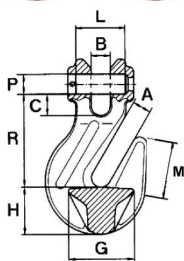

GANCI ACCORCIATORI ad OCCHIO e a FORCELLA

Accessori per imbrache GRADO 100

www.incofil.com

GANCIO ACCORCIATORE A OCCHIO CON E SENZA SICURA

Codice		catena		misure							peso	W.L.L.
senza sicura	con sicura	Ø mm	Inch	A mm	D	G	H	O	R	M	Kg	Kg
IDX 08	IDX 06S	6	1/4	8	8,5	22	22	12	51,5	51,5	0,18	1400
IDX 08	IDX 08S	7-8	9/32-5/16	10	11	30	28	17	69	69	0,23	2000
IDX 10	IDX 10S	10	3/8	13	15	44	34	22	86,5	86,5	0,59	3150
IDX 13	IDX 1S3	13	1/2	17	18	53	47	26	110,5	110,5	1,24	5300
IDX 16	IDX 16S	16	5/8	20	21	64	60	32	129	129	2,01	8000
IDX 20	IDX 20S	20	3/4	23	23	85	64	38	153	153	3,75	12500
IDX 22	IDX 22S	22	7/8	27	26	92	65	41	180	180	5,35	15000

W.L.L.: carico max di utilizzo

GANCIO ACCORCIATORE A FORCELLA CON E SENZA SICURA

Codice		catena		misure							peso	W.L.L.	
senza sicura	con sicura	Ø mm	Inch	A mm	B	C	G	H	R	M	PxL	Kg	Kg
IFX 06	IFX 06S	6	1/4	8	8	8,8	22	22	50,5	35,5	7,5x17,5	0,20	1400
IFX 07	IFX 07S	7	9/32	10	10	11,4	30	28	65,5	47	9x22,5	0,44	1900
IFX 08	IFX 08S	8	5/16	10	10	10,9	30	28	64,9	47	10x23	0,44	2500
IFX 10	IFX 10S	10	3/8	13	13	14,9	34	34	79,9	55	13x31,5	0,96	4000
IFX 13	IFX 13S	13	1/2	17	17	17,4	47	47	105,4	81	16x42	2,10	6700
IFX 16	IFX 16S	16	5/8	19	19	18,3	64	60	111,8	92	21x51,5	3,40	10000
IFX 20	-	20	3/4	23,5	23	22	84	65	118	100	24x61,5	5,20	16000
IFX 22	-	22	7/8	26	26	25	92	65	154	120	26x72	7,80	19000

W.L.L.: carico max di utilizzo

ACCORCIATORE CON SICURA

Codice	catena		misure							peso	W.L.L.	
	Ø mm	Inch	A mm	B	C	D	E	F	G	PxL	Kg	Kg
IXX 06	6	1/4	8	8	10	8	19	45	23	7,5x17,5	0,21	1400
IXX 07	7	9/32	9,5	9,5	10	9,5	23,5	56	29	9x22,5	0,48	1900
IXX 08	8	5/16	9,5	9,5	10	9,5	23,5	56	29	10x22,5	0,48	2500
IXX 10	10	3/8	12	12	14,5	12	32,5	78	36	13x31,5	1,12	4000
IXX 13	13	1/2	15,5	15,5	18	15,5	44	90	35	16x42	1,83	6700
IXX 16	16	5/8	19	21	21	19	50	106	38	21x51,5	2,83	10000

W.L.L.: carico max di utilizzo