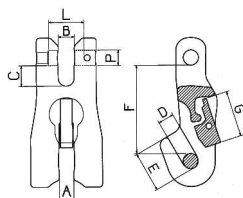

GANCI ACCORCIATORI ad OCCHIO e a FORCELLA

Accessori per imbrache GRADO 100

www.incofil.com

GANCIO ACCORCIATORE A OCCHIO CON E SENZA SICURA

Codice		catena		misure							peso	W.L.L.
senza sicura	con sicura	Ø mm	Inch	A mm	D	G	H	O	R	M	Kg	Kg
IDX 08	IDX 06S	6	1/4	8	8,5	22	22	12	51,5	51,5	0,18	1400
IDX 08	IDX 08S	7-8	9/32-5/16	10	11	30	28	17	69	69	0,23	2000
IDX 10	IDX 10S	10	3/8	13	15	44	34	22	86,5	86,5	0,59	3150
IDX 13	IDX 1S3	13	1/2	17	18	53	47	26	110,5	110,5	1,24	5300
IDX 16	IDX 16S	16	5/8	20	21	64	60	32	129	129	2,01	8000
IDX 20	IDX 20S	20	3/4	23	23	85	64	38	153	153	3,75	12500
IDX 22	IDX 22S	22	7/8	27	26	92	65	41	180	180	5,35	15000

W.L.L.: carico max di utilizzo

GANCIO ACCORCIATORE A FORCELLA CON E SENZA SICURA

Codice		catena		misure							peso	W.L.L.	
senza sicura	con sicura	Ø mm	Inch	A mm	B	C	G	H	R	M	PxL	Kg	Kg
IFX 06	IFX 06S	6	1/4	8	8	8,8	22	22	50,5	35,5	7,5x17,5	0,20	1400
IFX 07	IFX 07S	7	9/32	10	10	11,4	30	28	65,5	47	9x22,5	0,44	1900
IFX 08	IFX 08S	8	5/16	10	10	10,9	30	28	64,9	47	10x23	0,44	2500
IFX 10	IFX 10S	10	3/8	13	13	14,9	34	34	79,9	55	13x31,5	0,96	4000
IFX 13	IFX 13S	13	1/2	17	17	17,4	47	47	105,4	81	16x42	2,10	6700
IFX 16	IFX 16S	16	5/8	19	19	18,3	64	60	111,8	92	21x51,5	3,40	10000
IFX 20	-	20	3/4	23,5	23	22	84	65	118	100	24x61,5	5,20	16000
IFX 22	-	22	7/8	26	26	25	92	65	154	120	26x72	7,80	19000

W.L.L.: carico max di utilizzo

ACCORCIATORE CON SICURA

Codice	catena		misure							peso	W.L.L.	
	Ø mm	Inch	A mm	B	C	D	E	F	G	PxL	Kg	Kg
IXX 06	6	1/4	8	8	10	8	19	45	23	7,5x17,5	0,21	1400
IXX 07	7	9/32	9,5	9,5	10	9,5	23,5	56	29	9x22,5	0,48	1900
IXX 08	8	5/16	9,5	9,5	10	9,5	23,5	56	29	10x22,5	0,48	2500
IXX 10	10	3/8	12	12	14,5	12	32,5	78	36	13x31,5	1,12	4000
IXX 13	13	1/2	15,5	15,5	18	15,5	44	90	35	16x42	1,83	6700
IXX 16	16	5/8	19	21	21	19	50	106	38	21x51,5	2,83	10000

W.L.L.: carico max di utilizzo