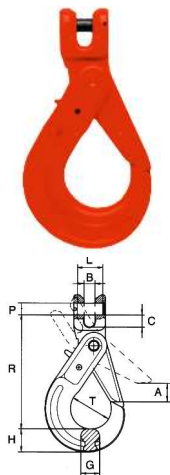

GANCI di SICUREZZA a FORCELLA e MAGLIA di CONNESSIONE

Accessori per imbrache GRADO 100

www.incofil.com

MAGLIA DI CONNESSIONE

| Codice | catena | | misure | | | | | | peso | W.L.L. |
|--------|--------|------|--------|----|------|-----|------|------|------|--------|
| | Ø mm | Inch | A mm | C | O | R | P | S | Kg | Kg |
| ILX 06 | 6 | 1/4 | 16 | 18 | 16,5 | 43 | 7,2 | 6,8 | 0,07 | 1120 |
| ILX 07 | 7 | 9/32 | 18,5 | 20 | 20 | 49 | 8,5 | 7,7 | 0,10 | 1500 |
| ILX 08 | 8 | 5/16 | 22,7 | 26 | 25 | 70 | 9,4 | 9 | 0,25 | 2000 |
| ILX 10 | 10 | 3/8 | 25 | 32 | 27 | 77 | 12 | 11 | 0,35 | 3150 |
| ILX 13 | 13 | 1/2 | 30 | 35 | 32 | 85 | 15,5 | 15,5 | 0,68 | 5300 |
| ILX 16 | 16 | 5/8 | 33 | 40 | 39 | 103 | 21 | 21 | 1,10 | 8000 |
| ILX 20 | 20 | 3/4 | 44 | 48 | 47 | 116 | 23 | 23 | 1,70 | 12500 |
| ILX 22 | 22 | 7/8 | 49 | 51 | 55 | 133 | 26,5 | 26,5 | 2,20 | 15000 |

W.L.L.: carico max di utilizzo

GANCIO DI SICUREZZA A FORCELLA

| Codice | catena | | misure | | | | | | | peso | W.L.L. | |
|---------|--------|----------|--------|----|----|----|----|-----|----|----------|--------|-------|
| | Ø mm | Inch | A mm | B | C | G | H | R | T | PxL | Kg | Kg |
| IRFX 06 | 5-6 | 7/32-1/4 | 28 | 7 | 8 | 16 | 21 | 94 | 35 | 7,5x17,5 | 0,50 | 1400 |
| IRFX 07 | 7 | 9/32 | 34 | 9 | 10 | 20 | 26 | 123 | 43 | 9x22,5 | 0,95 | 1900 |
| IRFX 08 | 8 | 5/16 | 34 | 9 | 10 | 20 | 26 | 123 | 43 | 10x22,5 | 0,95 | 2500 |
| IRFX 10 | 10 | 3/8 | 45 | 12 | 14 | 25 | 30 | 143 | 56 | 13x31,5 | 1,60 | 4000 |
| IRFX 13 | 13 | 1/2 | 51 | 15 | 17 | 35 | 40 | 180 | 69 | 16x42 | 3,20 | 6700 |
| IRFX 16 | 16 | 5/8 | 60 | 19 | 19 | 36 | 50 | 215 | 80 | 21x51,5 | 6,00 | 10000 |