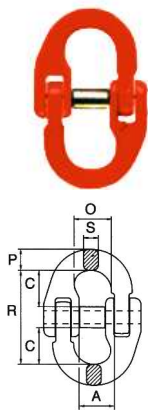

GANCI di SICUREZZA a FORCELLA e MAGLIA di CONNESSIONE

Accessori per imbrache GRADO 100

www.incofil.com

MAGLIA DI CONNESSIONE

| Codice | catena | | misure | | | | | | peso | W.L.L. |
|--------|--------|------|--------|----|------|-----|------|------|------|--------|
| | Ø mm | Inch | A mm | C | O | R | P | S | Kg | Kg |
| ILX 06 | 6 | 1/4 | 16 | 18 | 16,5 | 43 | 7,2 | 6,8 | 0,07 | 1120 |
| ILX 07 | 7 | 9/32 | 18,5 | 20 | 20 | 49 | 8,5 | 7,7 | 0,10 | 1500 |
| ILX 08 | 8 | 5/16 | 22,7 | 26 | 25 | 70 | 9,4 | 9 | 0,25 | 2000 |
| ILX 10 | 10 | 3/8 | 25 | 32 | 27 | 77 | 12 | 11 | 0,35 | 3150 |
| ILX 13 | 13 | 1/2 | 30 | 35 | 32 | 85 | 15,5 | 15,5 | 0,68 | 5300 |
| ILX 16 | 16 | 5/8 | 33 | 40 | 39 | 103 | 21 | 21 | 1,10 | 8000 |
| ILX 20 | 20 | 3/4 | 44 | 48 | 47 | 116 | 23 | 23 | 1,70 | 12500 |
| ILX 22 | 22 | 7/8 | 49 | 51 | 55 | 133 | 26,5 | 26,5 | 2,20 | 15000 |

W.L.L.: carico max di utilizzo

GANCIO DI SICUREZZA A FORCELLA

| Codice | catena | | misure | | | | | | | peso | W.L.L. | |
|---------|--------|----------|--------|----|----|----|----|-----|----|----------|--------|-------|
| | Ø mm | Inch | A mm | B | C | G | H | R | T | PxL | Kg | Kg |
| IRFX 06 | 5-6 | 7/32-1/4 | 28 | 7 | 8 | 16 | 21 | 94 | 35 | 7,5x17,5 | 0,50 | 1400 |
| IRFX 07 | 7 | 9/32 | 34 | 9 | 10 | 20 | 26 | 123 | 43 | 9x22,5 | 0,95 | 1900 |
| IRFX 08 | 8 | 5/16 | 34 | 9 | 10 | 20 | 26 | 123 | 43 | 10x22,5 | 0,95 | 2500 |
| IRFX 10 | 10 | 3/8 | 45 | 12 | 14 | 25 | 30 | 143 | 56 | 13x31,5 | 1,60 | 4000 |
| IRFX 13 | 13 | 1/2 | 51 | 15 | 17 | 35 | 40 | 180 | 69 | 16x42 | 3,20 | 6700 |
| IRFX 16 | 16 | 5/8 | 60 | 19 | 19 | 36 | 50 | 215 | 80 | 21x51,5 | 6,00 | 10000 |